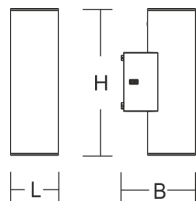

Cyl

582021.0031 | Настенные светильники

Настенные светильники
4051859227984
LED
L 100, B 154, H 307

Wallscaping: Elegante und innovative Wandleuchte zur Akzentbeleuchtung. Housing made of corrosion-resistant die-cast aluminium, seawater resistant powder-coated. With membrane valve as a standard to prevent condensed water. Cover made of ceramic-coated toughened glass with bayonet lock. With mains voltage LED module. Light emission upwards and downwards, flood/flood. Fixing on the wall outside the gasketed volume, drill hole deviations can be compensated. Screwless luminaire fixing via RZB Gravolock® System. Electrical plug and play featuring quick connector. Cable entry granting two cables for loop-through.

Colour

Цвет антрацитовый металлик

Габариты

Длина L 100 mm
Ширина B 154 mm
Высота H 307 mm
Масса 2,27 kg

Источник света № 1

Источник света LED
Цветовая температура 3000K
Индекс цветопередачи 80
Farbkonsistenz (McAdam)_ru 3
Photobiological safety according to EN 62471 группа риска 1

Светотехнические параметры

Цветовая температура 3.000 K
Номинальный световой поток 280 lm
блики оценка UGR (4H 8H) 1 15,1
Угол луча 40° / 34° / 27° / 34°

Электротехнические данные

ПРА Converter not necessary
Напряжение 220 - 240 V / 50 - 60 Hz
Luminaires on B10A fuse 31
Luminaires on B16A fuse 50
Luminaires on C10A fuse 52
Luminaires on C16A fuse 85
Inrush current / inrush current duration 20 A / 170 µs
Потребляемая мощность 8 W
Эффективность светильника 35 lm/W

Характеристики

Степень защиты IP 65
Класс защиты I
Проверка нити накала 960°C - 30 секунд
Противоударная защита IK03 (0,35 Дж)
Знак пожарной безопасности F
minimale Umgebungstemperatur (SAP) ru -20 °C
maximale Umgebungstemperatur (SAP) ru 40 °C
ULOR 51,7 %
Handelszeichen CE
CIE Flux Code / CEN Flux Code 96 99 100 48 100
Класс энергетической эффективности светодиодных светильников A++
Класс энергетической эффективности источника света, встроенного в светильник A++