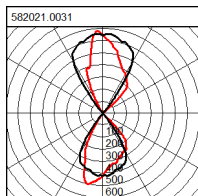

Cyl

582021.0031 | Настенные светильники

Настенные светильники
4051859227984
LED
L 100, B 154, H 307

Wallscaping: Elegante und innovative Wandleuchte zur Akzentbeleuchtung. Housing made of corrosion-resistant die-cast aluminium, seawater resistant powder-coated. With membrane valve as a standard to prevent condensed water. Cover made of ceramic-coated toughened glass with bayonet lock. With mains voltage LED module. Light emission upwards and downwards, flood/flood. Fixing on the wall outside the gasketed volume, drill hole deviations can be compensated. Screwless luminaire fixing via RZB Gravolock® System. Electrical plug and play featuring quick connector. Cable entry granting two cables for loop-through.

Colour

Цвет антрацитовый металлик

Габариты

Длина L 100 mm
Ширина B 154 mm
Высота H 307 mm
Масса 2,27 kg

Источник света № 1

Источник света LED
Цветовая температура 3000K
Индекс цветопередачи 80
Farbkonsistenz (McAdam)_ru 3
Photobiological safety according to EN 62471 группа риска 1

Светотехнические параметры

Цветовая температура 3.000 K
Номинальный световой поток 280 lm
блики оценка UGR (4H 8H) 1 15,1
Угол луча 40° / 34° / 27° / 34°

Электротехнические данные

ПРА Converter not necessary
Напряжение 220 - 240 V / 50 - 60 Hz
Luminaires on B10A fuse 31
Luminaires on B16A fuse 50
Luminaires on C10A fuse 52
Luminaires on C16A fuse 85
Inrush current / inrush current duration 20 A / 170 µs
Потребляемая мощность 8 W
Эффективность светильника 35 lm/W

Характеристики

Степень защиты IP 65
Класс защиты I
Проверка нити накала 960°C - 30 секунд
Противоударная защита IK03 (0,35 Дж)
Знак пожарной безопасности F
minimale Umgebungstemperatur (SAP) ru -20 °C
maximale Umgebungstemperatur (SAP) ru 40 °C
ULOR 51,7 %
Handelszeichen CE
CIE Flux Code / CEN Flux Code 96 99 100 48 100
Класс энергетической эффективности светодиодных светильников A++
Класс энергетической эффективности источника света, встроенного в светильник A++