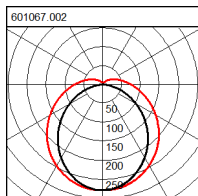

Planox Tube

601067.002 | Stofdichte opbouwarmaturen

Buisarmatuur
4051859093213
LED
D 78, L 965,

Beschermhuislamp. Eindkappen kunststof (polyamide) grijs. Diffusor kunststof (polycarbonaat), opaal, slagvast. Lichtverdeling symmetrisch. Homogene verlichting. Door het toebehoren geschikt voor wand-, plafond- en pendelmontage. Converter ingebouwd. Comfortabele kabelinvoer via schroefverbinding (M16) en eenvoudige installatie door het plug & play steeksysteem met het LED-paneel. Er dient altijd montage toebehoren mee te worden besteld. $$$$ Armaturen met een beperkte oppervlaktetemperatuur conform NEN EN 60598-2-24 voor de toepassing in een omgeving waar rekening moet worden gehouden met de afzetting van geleidend stof op de armaturen. Geschikt voor gebruik in de levensmiddelen- en drankenindustrie.

Colour

Kleur wit

Afmetingen en gewicht

Diameter D 78 mm
Lengte L 965 mm
Gewicht 1,95 kg

Lamp 1

Lamp LED
Lichtkleur 5000 K
CRI 80
Kleurtoleranties (McAdam) 5
Levensduur 50000 h (L80/B10)

Licht technologie

Stralingshoek 134°/102°

Elektrisch

Bedrijfsapparaat	Converter
Spanning	220 - 240 V / 0 Hz, 50 - 60 Hz
Armaturen aan zekering B10A	22
Armaturen aan zekering B16A	37
Armaturen aan zekering C10A	38
Armaturen aan zekering C16A	62
Inschakelstroom / Inschakeltijd	23 A / 176 µs
Kleurtemperatuur 1	5.000 K
Systeemvermogen 1	33 W
Effectieve lichtstroom 1	3.900 lm
Glare evaluatie UGR (4H 8H) 1	24,9
Armatuur rendement 1	119 lm/W

Goedkeuringen

Beschermingsgraad	IP 67
Beschermingsklasse	I
Gloeidraadtest	850°C - 30 seconden
Schokweerstand	IK10 (20 Joule)
Veiligheidsmarkering	D-mark, F-mark
Andere tekens	WEEE
Omgevingstemperatuur min.	-20 °C
Omgevingstemperatuur max.	40 °C
Energie-efficiëntieklasse LED lampen	A++
Energie-efficiëntieklasse ingebouwde lampen	A++

Toebehoren

982118.000	Pendelmontage L 75, B 28, H 113 Vestigingsklemmen met roestvrijstalen hanger (set van 2 stuks)
982117.009	Wand- of plafondmontage L 98, B 21, H 93 Kunststof bevestigingsklemmen (set van 2 stuks)