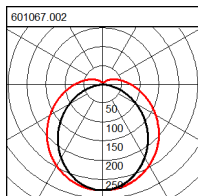

Planox Tube

601067.002 | Stofdichte opbouwarmaturen

Buisarmatuur
4051859093213
LED
D 78, L 965,

Beschermhuislamp. Eindkappen kunststof (polyamide) grijs. Diffusor kunststof (polycarbonaat), opaal, slagvast. Lichtverdeling symmetrisch. Homogene verlichting. Door het toebehoren geschikt voor wand-, plafond- en pendelmontage. Converter ingebouwd. Einfache Installation durch Plug & Play Stecksysteem Wieland RST® Classic. Er dient altijd montage toebehoren mee te worden besteld. Armaturen met een beperkte oppervlaktetemperatuur conform NEN EN 60598-2-24 voor de toepassing in een omgeving waar rekening moet worden gehouden met de afzetting van geleidend stof op de armaturen.

Colour

Kleur wit

Afmetingen en gewicht

Diameter D 78 mm
Lengte L 965 mm
Gewicht 1,95 kg

Lamp 1

Lamp LED
Lichtkleur 5000 K
CRI 80
Kleurtoleranties (McAdam) 3
Levensduur 50000 h (L80/B10)

Licht technologie

Kleurtemperatuur 5.000 K
Effectieve lichtstroom 3.900 lm
Glare evaluatie UGR (4H 8H) 1 24,9
Stralingshoek 134° / 102°

Elektrisch

Bedrijfsapparaat	Converter
Spanning	220 - 240 V / 0 Hz, 50 - 60 Hz
Armaturen aan zekering B10A	22
Armaturen aan zekering B16A	37
Armaturen aan zekering C10A	38
Armaturen aan zekering C16A	62
Inschakelstroom / Inschakeltijd	23 A / 176 µs
Rimpelspanning / flikkeren	2 %
Systeemvermogen	33 W
Armatuur rendement	119 lm/W
Vermogensfactor	0,98

Goedkeuringen

Beschermingsgraad	IP 67
Beschermingsklasse	I
Gloeidraadtest	850°C - 30 seconden
Schokweerstand	IK10 (20 Joule)
Veiligheidsmarkering	D-mark, F-mark
Omgevingstemperatuur min.	-20 °C
Omgevingstemperatuur max.	40 °C
ULOR	10,9 %
Handelsmerk	CE
CIE Flux Code / CEN Flux Code	42 71 89 89 100
Energie-efficiëntieklasse LED lampen	A++
Energie-efficiëntieklasse ingebouwde lampen	A++