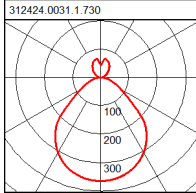

Triona

312424.0031.1.730 | Opbouwarmaturen

Plafond- en wandarmaturen
4051859436300
LED
D 461, H 88

Decoratieve ronde LED aanbouw-paneelarmatuur. Afscherming poedergelakt staal. Plat naadloos frame geëxtrudeerd aluminiumprofiel gepoedercoat. Directe lichtuittreding via diffusor van kunststof opaal/prismatisch. Indirecte lichtuittreding via vlak afsluitende diffusor van kunststof gesatineerd. Diffuser en lichtgide van niet-vergelend kunststof (PMMA). Zijdelingse lichtinkoppeling (RZB SIDELITE® technologie) voor meer dan gemiddeld homogene lichtsterkteverdeling en verlichting zonder randen. Lichtuittreding direct 70%, indirect 30%. Geschikt voor Plafondmontage (opbouw), Wandmontage. Montage zonder gereedschap dankzij bajonetsluiting. Driver ingebouwd. Uiterst eenvoudige installatie door plug & play steeksysteem. Met smart+free Bluetooth® besturing voor draadloze verbinding en bediening met Android- of iOS-apparaten; app gratis als download beschikbaar. Uitstekend geschikt voor kantoorruimten (UGR ≤ 19) en beeldschermwerkplekken volgens EN 12464-1.

Colour

Kleur antraciet metallic

Afmetingen en gewicht

Diameter D 461 mm
Hoogte H 88 mm
Gewicht 5,95 kg

Lamp 1

Lamp LED
Lichtkleur 4000K
CRI 80
Kleurtoleranties (McAdam) 3
Levensduur 50000 h (L70/B10)
Fotobiologische veiligheid conform EN 62471 Risicogroep 1