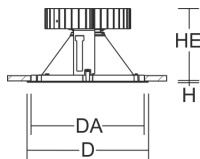

Pascala EVO Round

901557.002 | Inbouwdownlights

Inbouwdownlights
4051859142171
LED
D 241, H 2

Hoogwaardige inbouwdownlight. Draagbeugel plaatstaal verzinkt. Interne ring en afsluitring spuitgietaluminium. Schitterende corona aan het lichtuitredingsvlak door de speciaal gevormde ring van spuitgietaluminium als reflectorafsluiting. Reflectormateriaal MIRO-SILVER® met 98% totale lichtreflectie. Gepatenteerde ronde constructie gevormd als kegelstomp. Inbouw zonder gereedschap door veerbevestiging. Bedrijfsapparaten in aparte apparaatbox met aangesloten verbindingkabel. Met aansluitkabel 400 mm. Converter geschikt voor gelijkspanning en voor centrale noodvoedingssystemen. Mogelijke accessoires - apart bestellen: Uitgebreid aanbod aan toebehoren-schijven - kunnen achteraf gereedschaploos worden gemonteerd. Met de juiste afdekplaten bereikt Pascala de beschermingsgraad IP 54.

Colour

Kleur verkeer wit, mat (RAL 9016)

Afmetingen en gewicht

Diameter D	241 mm
Hoogte H	2 mm
Inbouwdiameter DA	228 mm
Inbouwhoogte HE	154 mm
Plafonddikte S	6-35 mm
Afmetingen VSA box	L 215 x B 70 x H 31 mm
Gewicht	1,96 kg