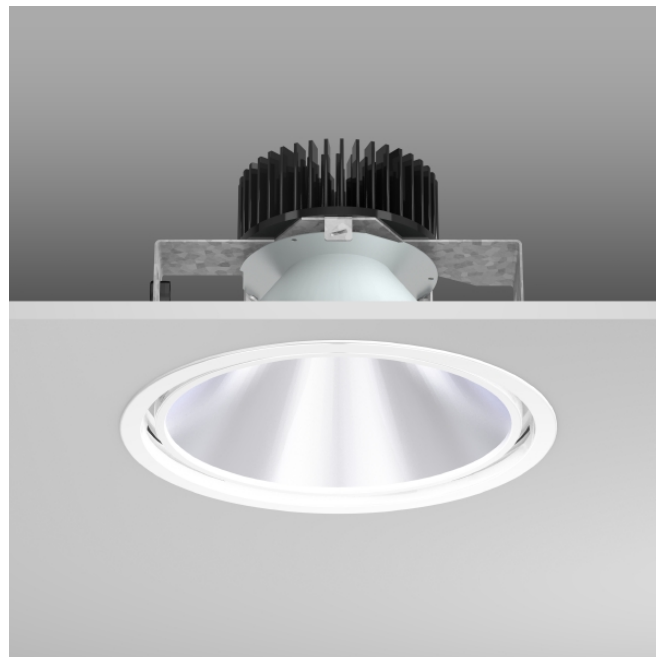

Pascala EVO Round

901557.002 | Inbouwdownlights

Inbouwdownlights
4051859142171
LED
D 241, H 2

Hoogwaardige inbouwdownlight. Draagbeugel plaatstaal verzinkt. Interne ring en afsluitring spuitgietaluminium. Schitterende corona aan het lichtuitredingsvlak door de speciaal gevormde ring van spuitgietaluminium als reflectorafsluiting. Reflectormateriaal MIRO-SILVER® met 98% totale lichtreflectie. Gepatenteerde ronde constructie gevormd als kegelstomp. Inbouw zonder gereedschap door veerbevestiging. Bedrijfsapparaten in aparte apparaatbox met aangesloten verbindingkabel. Met aansluitkabel 400 mm. Converter geschikt voor gelijkspanning en voor centrale noodvoedingssystemen. Mogelijke accessoires - apart bestellen: Uitgebreid aanbod aan toebehoren-schijven - kunnen achteraf gereedschaploos worden gemonteerd. Met de juiste afdekplaten bereikt Pascala de beschermingsgraad IP 54.

Colour

Kleur verkeer wit, mat (RAL 9016)

Afmetingen en gewicht

Diameter D	241 mm
Hoogte H	2 mm
Inbouwdiameter DA	228 mm
Inbouwhoogte HE	154 mm
Plafonddikte S	6-35 mm
Afmetingen VSA box	L 215 x B 70 x H 31 mm
Gewicht	1,96 kg

Lamp 1

Lamp	LED
Lichtkleur	3000K
CRI	85
Kleurtoleranties (McAdam)	2
Levensduur	50000 h (L80/B10)
Fotobiologische veiligheid conform EN 62471	Risicogroep 1

Licht technologie

Kleurtemperatuur	3.000 K
Effectieve lichtstroom	3.250 lm
Glare evaluatie UGR (4H 8H) 1	18,1
Stralingshoek	54°