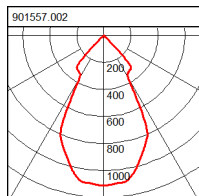

Pascala EVO Round

901557.002 | Inbouwdownlights

Inbouwdownlights
4051859142171
LED
D 241, H 2

Hoogwaardige inbouwdownlight. Draagbeugel plaatstaal verzinkt. Interne ring en afsluitring spuitgietaluminium. Schitterende corona aan het lichtuitredingsvlak door de speciaal gevormde ring van spuitgietaluminium als reflectorafsluiting. Reflectormateriaal MIRO-SILVER® met 98% totale lichtreflectie. Gepatenteerde ronde constructie gevormd als kegelstomp. Inbouw zonder gereedschap door veerbevestiging. Bedrijfsapparaten in aparte apparaatbox met aangesloten verbindingkabel. Met aansluitkabel 400 mm. Converter geschikt voor gelijkspanning en voor centrale noodvoedingssystemen. Mogelijke accessoires - apart bestellen: Uitgebreid aanbod aan toebehoren-schijven - kunnen achteraf gereedschaploos worden gemonteerd. Met de juiste afdekplaten bereikt Pascala de beschermingsgraad IP 54.

Colour

Kleur verkeer wit, mat (RAL 9016)

Afmetingen en gewicht

Diameter D	241 mm
Hoogte H	2 mm
Inbouwdiameter DA	228 mm
Inbouwhoogte HE	154 mm
Plafonddikte S	6-35 mm
Afmetingen VSA box	L 215 x B 70 x H 31 mm
Gewicht	1,96 kg