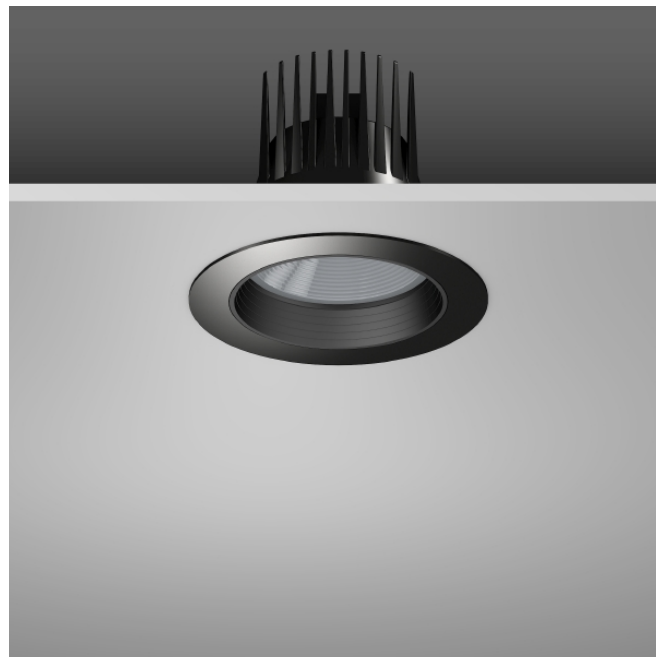

# Heledon Maxi

901665.003.76 | Inbouwdownlights

Inbouwdownlights  
4051859436713  
LED  
D 162, H 3

Rond inbouw downlight. Behuizing spuitgietaluminium gepoedercoat. Zwarte kunststofring met naar achteren geplaatste LED voor zijwaartse antiverblinding. Zonder gereedschap te vervangen optische module met lens van kunststof (polycarbonaat) voor beste homogeniteit van de lichtkegel. Geschikt voor Plafondmontage (inbouw). Inbouw zonder gereedschap door veerbevestiging. Incl. extern schakelapparaat met connectiekabel 600 mm lengte. Converter met uitstekende eigenschappen op het gebied van flikkervrij licht en stroboscoopeffect. Zonder gereedschap te monteren toebehoren: verwisselbare optiek, decoratieve glazen, honingraatroosters, afdekplaten helder en gematteerd, kunststofring wit voor het vervangen

## Colour

Kleur gitzwart, mat (RAL 9005)

## Afmetingen en gewicht

Diameter D 162 mm  
Hoogte H 3 mm  
Inbouwdiameter DA 152 mm  
Inbouwhoogte HE 135 mm  
Plafonddikte S 1-20 mm  
Afmetingen VSA box L 156 x B 43 x H 30 mm  
Gewicht 0,88 kg

## Licht technologie

Kleurtemperatuur 3.000 K  
Effectieve lichtstroom 3.300 lm  
Glare evaluatie UGR (4H 8H) 1 14  
Stralingshoek 41°