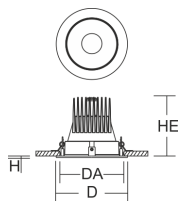

# Heledon Maxi

901665.003.76 | Inbouwdownlights

Inbouwdownlights  
4051859436713  
LED  
D 162, H 3

Rond inbouw downlight. Behuizing spuitgietaluminium gepoedercoat. Zwarte kunststofring met naar achteren geplaatste LED voor zijwaartse antiverblinding. Zonder gereedschap te vervangen optische module met lens van kunststof (polycarbonaat) voor beste homogeniteit van de lichtkegel. Geschikt voor Plafondmontage (inbouw). Inbouw zonder gereedschap door veerbevestiging. Incl. extern schakelapparaat met connectiekabel 600 mm lengte. Converter met uitstekende eigenschappen op het gebied van flikkervrij licht en stroboscoopeffect. Zonder gereedschap te monteren toebehoren: verwisselbare optiek, decoratieve glazen, honingraatroosters, afdekplaten helder en gematteerd, kunststofring wit voor het vervangen

## Afmetingen en gewicht

Diameter D 162 mm  
Hoogte H 3 mm  
Inbouwdiameter DA 152 mm  
Inbouwhoogte HE 135 mm  
Plafonddikte S 1-20 mm  
Afmetingen VSA box L 156 x B 43 x H 30 mm  
Gewicht 0,88 kg