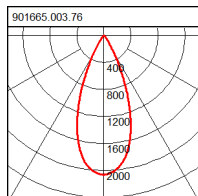

Heledon Maxi

901665.003.76 | Inbouwdownlights

Inbouwdownlights
4051859436713
LED
D 162, H 3

Rond inbouw downlight. Behuizing spuitgietaluminium gepoedercoat. Zwarte kunststofring met naar achteren geplaatste LED voor zijwaartse antiverblinding. Zonder gereedschap te vervangen optische module met lens van kunststof (polycarbonaat) voor beste homogeniteit van de lichtkegel. Geschikt voor Plafondmontage (inbouw). Inbouw zonder gereedschap door veerbevestiging. Incl. extern schakelapparaat met connectiekabel 600 mm lengte. Converter met uitstekende eigenschappen op het gebied van flikkervrij licht en stroboscoopeffect. Zonder gereedschap te monteren toebehoren: verwisselbare optiek, decoratieve glazen, honingraatroosters, afdekplaten helder en gematteerd, kunststofring wit voor het vervangen

Colour

Kleur gitzwart, mat (RAL 9005)

Afmetingen en gewicht

Diameter D 162 mm
Hoogte H 3 mm
Inbouwdiameter DA 152 mm
Inbouwhoogte HE 135 mm
Plafonddikte S 1-20 mm
Afmetingen VSA box L 156 x B 43 x H 30 mm
Gewicht 0,88 kg

Lamp 1

Lamp LED
Lichtkleur 3000K
CRI 85
Kleurtoleranties (McAdam) 2
Levensduur 50000 h (L90/B10)
Fotobiologische veiligheid conform EN 62471 Risicogroep 1

Licht technologie

Kleurtemperatuur 3.000 K
Effectieve lichtstroom 3.300 lm
Glare evaluatie UGR (4H 8H) 1 14
Stralingshoek 41°

Elektrisch

Bedrijfsapparaat DALI
Spanning 220 - 240 V / 50 - 60 Hz
Armatuur aan zekering B10A 21
Armatuur aan zekering B16A 34
Armatuur aan zekering C10A 35
Armatuur aan zekering C16A 57
Inschakelstroom / Inschakeltijd 18 A / 250 µs
Rimpelspanning / flikkeren 10 %
Systeemvermogen 37 W
Armatuur rendement 90 lm/W
Vermogensfactor 0,9

Goedkeuringen

Beschermingsgraad IP 20
Beschermingsklasse II
Gloeidraadtest 650°C - 30 seconden
Schokweerstand IK06 (1 Joule)
Veiligheidsmarkering F-mark
ULOR 0
Handelsmerk CE
CIE Flux Code / CEN Flux Code 98 100 100 100 100
Energie-efficiëntieklasse LED lampen A++
Energie-efficiëntieklasse ingebouwde lampen A++