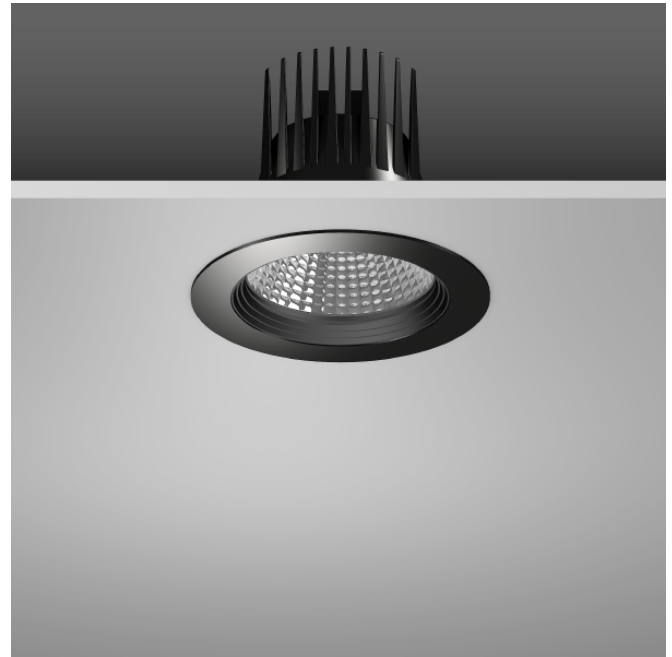

Heledon Maxi

901664.003 | Inbouwdownlights

Inbouwdownlights
4051859436515
LED
D 162, H 3

Behuizing spuitgietaaluminium gepoedercoat. Warmtebestendige kunststof ring zwart. Gereedschapsloze inbouw door veerbevestiging. Gereedschapsloos verwisselbare optische module met reflector van MIRO-SILVER met 98 % totale lichtreflectie. Passieve koeling. Bedrijfsapparaat (LED-converter) extern via stekkerverbinding inclusief verbindingkabel 250 mm. Lichtbron (LED) en LED-converter bij de levering inbegrepen.

Colour

Kleur gitzwart, mat (RAL 9005)

Afmetingen en gewicht

Diameter D	162 mm
Hoogte H	3 mm
Inbouwdiameter DA	152 mm
Inbouwhoogte HE	135 mm
Plafonddikte	1-20 mm
Afmetingen VSA box	L 156 x B 43 x H 30 mm
Gewicht	0,88 kg

Lamp 1

Lamp	LED
Lichtkleur	3000K
CRI	85
Kleurtoleranties (McAdam)	2
Levensduur	50000 h (L90/B10)

Licht technologie

Stralingshoek	63°
Fotobiologische veiligheid conform EN 62471	Risicogroep 1

Elektrisch

Bedrijfsapparaat	Converter
Spanning	220 - 240 V / 50 - 60 Hz
Armaturen aan zekering B10A	21
Armaturen aan zekering B16A	34
Armaturen aan zekering C10A	35
Armaturen aan zekering C16A	57
Inschakelstroom / Inschakeltijd	18,6 A / 240 µs
Rimpelspanning / flikkeren	1 %
Kleurtemperatuur 1	3.000 K
Systeemvermogen 1	37 W
Effectieve lichtstroom 1	4.150 lm
Glare evaluatie UGR (4H 8H) 1	20,8
Armatuur rendement 1	113 lm/W