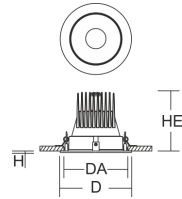

Heledon Maxi

901664.003 | Inbouwdownlights

Inbouwdownlights
4051859436515
LED
D 162, H 3

Behuizing spuitgietaaluminium gepoedercoat. Warmtebestendige kunststof ring zwart. Gereedschapsloze inbouw door veerbevestiging. Gereedschapsloos verwisselbare optische module met reflector van MIRO-SILVER met 98 % totale lichtreflectie. Passieve koeling. Bedrijfsapparaat (LED-converter) extern via stekkerverbinding inclusief verbindingkabel 250 mm. Lichtbron (LED) en LED-converter bij de levering inbegrepen.

Colour

Kleur gitzwart, mat (RAL 9005)

Afmetingen en gewicht

Diameter D	162 mm
Hoogte H	3 mm
Inbouwdiameter DA	152 mm
Inbouwhoogte HE	135 mm
Plafonddikte	1-20 mm
Afmetingen VSA box	L 156 x B 43 x H 30 mm
Gewicht	0,88 kg