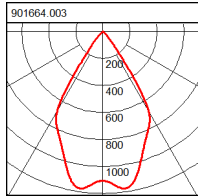

Heledon Maxi

901664.003 | Inbouwdownlights

Inbouwdownlights
4051859436515
LED
D 162, H 3

Behuizing spuitgietaaluminium gepoedercoat. Warmtebestendige kunststof ring zwart. Gereedschapsloze inbouw door veerbevestiging. Gereedschapsloos verwisselbare optische module met reflector van MIRO-SILVER met 98 % totale lichtreflectie. Passieve koeling. Bedrijfsapparaat (LED-converter) extern via stekkerverbinding inclusief verbindingkabel 250 mm. Lichtbron (LED) en LED-converter bij de levering inbegrepen.

Colour

Kleur gitzwart, mat (RAL 9005)

Afmetingen en gewicht

Diameter D	162 mm
Hoogte H	3 mm
Inbouwdiameter DA	152 mm
Inbouwhoogte HE	135 mm
Plafonddikte	1-20 mm
Afmetingen VSA box	L 156 x B 43 x H 30 mm
Gewicht	0,88 kg

Lamp 1

Lamp	LED
Lichtkleur	3000K
CRI	85
Kleurtoleranties (McAdam)	2
Levensduur	50000 h (L90/B10)

Licht technologie

Stralingshoek	63°
Fotobiologische veiligheid conform EN 62471	Risicogroep 1

Elektrisch

Bedrijfsapparaat	Converter
Spanning	220 - 240 V / 50 - 60 Hz
Armaturen aan zekering B10A	21
Armaturen aan zekering B16A	34
Armaturen aan zekering C10A	35
Armaturen aan zekering C16A	57
Inschakelstroom / Inschakeltijd	18,6 A / 240 µs
Rimpelspanning / flikkeren	1 %
Kleurtemperatuur 1	3.000 K
Systeemvermogen 1	37 W
Effectieve lichtstroom 1	4.150 lm
Glare evaluatie UGR (4H 8H) 1	20,8
Armatuur rendement 1	113 lm/W

Goedkeuringen

Beschermingsgraad	IP 20
Beschermingsklasse	II
Gloeidraadtest	650°C - 30 seconden
Schokweerstand	IK06 (1 Joule)
Veiligheidsmarkering	F-mark
Andere tekens	WEEE
Energie-efficiëntieklasse LED lampen	A++
Energie-efficiëntieklasse ingebouwde lampen	A++

Toebehoren

982373.003	Verwisselbare optische modules D 118, H 83
982373.013	Lens nauwstralend 12°
982373.023	Verwisselbare optische modules D 118, H 83
982375.003	Lens middelbreedstralend 29°
	Verwisselbare optische modules D 118, H 83
	Lens breedstralend 41°
	Anti-verblindingshoningraatrooster