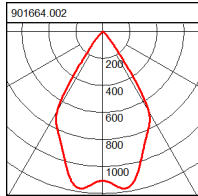

Heledon Maxi

901664.002 | Inbouwdownlights

Inbouwdownlights
4051859252108
LED
D 162, H 3

Rond inbouw downlight. Behuizing spuitgietaluminium gepoedercoat. Zwarte kunststofring met naar achteren geplaatste LED voor zijwaartse antiverblinding. Zonder gereedschap te vervangen optische module met reflector van MIRO-Silver met 98% totale lichtreflectie voor uitstekende efficiëntie. Geschikt voor Plafondmontage (inbouw). Inbouw zonder gereedschap door veerbevestiging. Incl. extern schakelapparaat met connectiekabel 600 mm lengte. Converter met uitstekende eigenschappen op het gebied van fliekkervrij licht en stroboscoopeffect Zonder gereedschap te monteren toebehoren: verwisselbare optiek, decoratieve glazen, honingraatroosters, afdekplaten helder en gematteerd, kunststofring wit voor het vervangen

Colour

Kleur verkeer wit, mat (RAL 9016)

Afmetingen en gewicht

Diameter D	162 mm
Hoogte H	3 mm
Inbouwdiameter DA	152 mm
Inbouwhoogte HE	135 mm
Plafonddikte S	1-20 mm
Afmetingen VSA box	L 156 x B 43 x H 30 mm
Gewicht	0,88 kg

Lamp 1

Lamp	LED
Lichtkleur	3000K
CRI	85
Kleurtoleranties (McAdam)	2
Levensduur	50000 h (L90/B10)
Fotobiologische veiligheid conform EN 62471	Risicogroep 1

Licht technologie

Kleurtemperatuur	3.000 K
Effectieve lichtstroom	4.150 lm
Glare evaluatie UGR (4H 8H) 1	20,8
Stralingshoek	63°

Elektrisch

Bedrijfsapparaat	Converter
Spanning	220 - 240 V / 50 - 60 Hz
Armaturen aan zekering B10A	21
Armaturen aan zekering B16A	34
Armaturen aan zekering C10A	35
Armaturen aan zekering C16A	57
Inschakelstroom / Inschakeltijd	4.5 A / 65 µs
Rimpelspanning / flikkeren	4 %
Systeemvermogen	37 W
Armatuur rendement	113 lm/W
Vermogensfactor	0,88

Goedkeuringen

Beschermingsgraad	IP 20
Beschermingsklasse	II
Gloeidraadtest	650°C - 30 seconden
Schokweerstand	IK06 (1 Joule)
Veiligheidsmarkering	F-mark
ULOR	0
Handelsmerk	CE
CIE Flux Code / CEN Flux Code	97 100 100 100 100
Energie-efficiëntieklasse LED lampen	A++
Energie-efficiëntieklasse ingebouwde lampen	A++