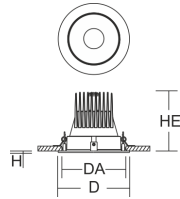

# Heledon Maxi

901664.002 | Inbouwdownlights

Inbouwdownlights  
4051859252108  
LED  
D 162, H 3

Rond inbouw downlight. Behuizing spuitgietaluminium gepoedercoat. Zwarte kunststofring met naar achteren geplaatste LED voor zijwaartse antiverblinding. Zonder gereedschap te vervangen optische module met reflector van MIRO-Silver met 98% totale lichtreflectie voor uitstekende efficiëntie. Geschikt voor Plafondmontage (inbouw). Inbouw zonder gereedschap door veerbevestiging. Incl. extern schakelapparaat met connectiekabel 600 mm lengte. Converter met uitstekende eigenschappen op het gebied van fliekkervrij licht en stroboscoopeffect Zonder gereedschap te monteren toebehoren: verwisselbare optiek, decoratieve glazen, honingraatroosters, afdekplaten helder en gematteerd, kunststofring wit voor het vervangen

## Afmetingen en gewicht

Diameter D	162 mm
Hoogte H	3 mm
Inbouwdiameter DA	152 mm
Inbouwhoogte HE	135 mm
Plafonddikte S	1-20 mm
Afmetingen VSA box	L 156 x B 43 x H 30 mm
Gewicht	0,88 kg