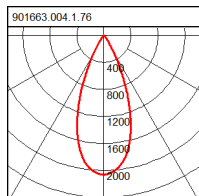

Heledon Maxi

901663.004.1.76 | Inbouwdownlights

Inbouwdownlights
4051859436775
LED
D 162, H 3

Rond inbouw downlight. Behuizing spuitgietaluminium gepoedercoat. Zwarte kunststofring met naar achteren geplaatste LED voor zijwaartse antiverblinding. Zonder gereedschap te vervangen optische module met lens van kunststof (polycarbonaat) voor beste homogeniteit van de lichtkegel. Geschikt voor Plafondmontage (inbouw). Inbouw zonder gereedschap door veerbevestiging. Incl. extern schakelapparaat met connectiekabel 600 mm lengte. Converter met uitstekende eigenschappen op het gebied van flikkervrij licht en stroboscoopeffect Zonder gereedschap te monteren toebehoren: verwisselbare optiek, decoratieve glazen, honingraatroosters, afdekplaten helder en gematteerd, kunststofring wit voor het vervangen

Colour

Kleur zilverkleurig

Afmetingen en gewicht

Diameter D 162 mm
Hoogte H 3 mm
Inbouwdiameter DA 152 mm
Inbouwhoogte HE 135 mm
Plafonddikte S 1-20 mm
Afmetingen VSA box L 156 x B 43 x H 30 mm
Gewicht 0,88 kg

Lamp 1

Lamp LED
Lichtkleur 4000K
CRI 85
Kleurtoleranties (McAdam) 2
Levensduur 50000 h (L80/B10)
Fotobiologische veiligheid conform EN 62471 Risicogroep 1

Licht technologie

Kleurtemperatuur 4.000 K
Effectieve lichtstroom 2.500 lm
Glare evaluatie UGR (4H 8H) 1 13,1
Stralingshoek 41°

Elektrisch

Bedrijfsapparaat DALI
Spanning 220 - 240 V / 50 - 60 Hz
Armatuur aan zekering B10A 21
Armatuur aan zekering B16A 34
Armatuur aan zekering C10A 35
Armatuur aan zekering C16A 57
Inschakelstroom / Inschakeltijd 18 A / 250 µs
Rimpelspanning / flikkeren 10 %
Systeemvermogen 24 W
Armatuur rendement 105 lm/W
Vermogensfactor 0,9

Goedkeuringen

Beschermingsgraad IP 20
Beschermingsklasse II
Gloeidraadtest 650°C - 30 seconden
Schokweerstand IK06 (1 Joule)
Veiligheidsmarkering F-mark
ULOR 0
Handelsmerk CE
CIE Flux Code / CEN Flux Code 98 100 100 100 100
Energie-efficiëntieklasse LED lampen A++
Energie-efficiëntieklasse ingebouwde lampen A++