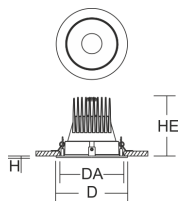

Heledon Maxi

901663.004.1.76 | Inbouwdownlights

Inbouwdownlights
4051859436775
LED
D 162, H 3

Rond inbouw downlight. Behuizing spuitgietaluminium gepoedercoat. Zwarte kunststofring met naar achteren geplaatste LED voor zijwaartse antiverblinding. Zonder gereedschap te vervangen optische module met lens van kunststof (polycarbonaat) voor beste homogeniteit van de lichtkegel. Geschikt voor Plafondmontage (inbouw). Inbouw zonder gereedschap door veerbevestiging. Incl. extern schakelapparaat met connectiekabel 600 mm lengte. Converter met uitstekende eigenschappen op het gebied van flikkervrij licht en stroboscoopeffect Zonder gereedschap te monteren toebehoren: verwisselbare optiek, decoratieve glazen, honingraatroosters, afdekplaten helder en gematteerd, kunststofring wit voor het vervangen

Colour

Kleur zilverkleurig

Afmetingen en gewicht

Diameter D 162 mm
Hoogte H 3 mm
Inbouwdiameter DA 152 mm
Inbouwhoogte HE 135 mm
Plafonddikte S 1-20 mm
Afmetingen VSA box L 156 x B 43 x H 30 mm
Gewicht 0,88 kg