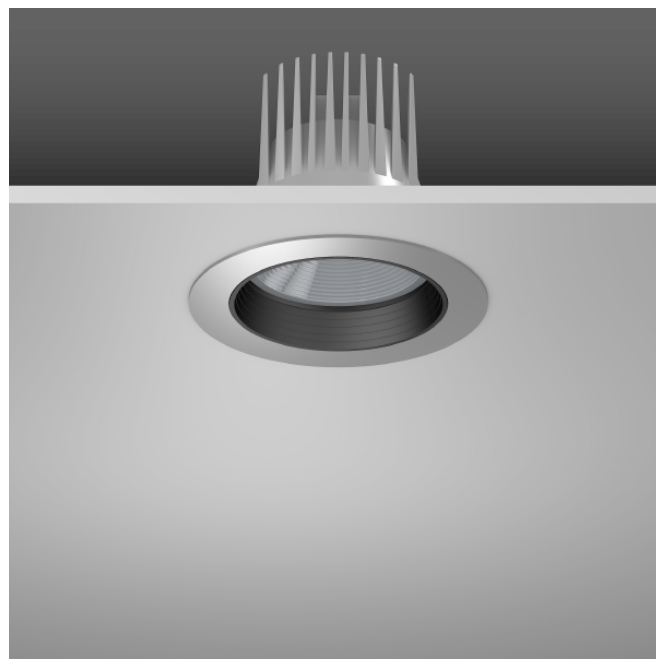

Heledon Maxi

901663.004.1.76 | Inbouwdownlights

Inbouwdownlights
4051859436775
LED
D 162, H 3

Rond inbouw downlight. Behuizing spuitgietaluminium gepoedercoat. Zwarte kunststofring met naar achteren geplaatste LED voor zijwaartse antiverblinding. Zonder gereedschap te vervangen optische module met lens van kunststof (polycarbonaat) voor beste homogeniteit van de lichtkegel. Geschikt voor Plafondmontage (inbouw). Inbouw zonder gereedschap door veerbevestiging. Incl. extern schakelapparaat met connectiekabel 600 mm lengte. Converter met uitstekende eigenschappen op het gebied van flikkervrij licht en stroboscoopeffect Zonder gereedschap te monteren toebehoren: verwisselbare optiek, decoratieve glazen, honingraatroosters, afdekplaten helder en gematteerd, kunststofring wit voor het vervangen

Colour

Kleur zilverkleurig

Afmetingen en gewicht

Diameter D 162 mm
Hoogte H 3 mm
Inbouwdiameter DA 152 mm
Inbouwhoogte HE 135 mm
Plafonddikte S 1-20 mm
Afmetingen VSA box L 156 x B 43 x H 30 mm
Gewicht 0,88 kg

Lamp 1

Lamp LED
Lichtkleur 4000K
CRI 85
Kleurtoleranties (McAdam) 2
Levensduur 50000 h (L80/B10)
Fotobiologische veiligheid conform EN 62471 Risicogroep 1

Licht technologie

Kleurtemperatuur 4.000 K
Effectieve lichtstroom 2.500 lm
Glare evaluatie UGR (4H 8H) 1 13,1
Stralingshoek 41°