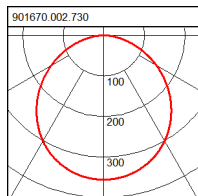

Toledo Flat Square

901670.002.730 | Inbouwdownlights

Inbouwdownlights
4051859268765
LED
L 225, B 225, H 3

Superplatte LED-inbouwdownlight Behuizing spuitgietaluminium. Lightguide en diffuser van niet-vergelend PMMA opaal mat. Tunable white dynamisch instelbaar van 2700 K tot 6500 K. Met smart+free Bluetooth® besturing voor draadloze verbinding en bediening met Android- of iOS-apparaten; app gratis als download beschikbaar. Plafondbevestiging d.m.v. veersysteem. Inbouwdiepte afhankelijk van plafonddikte. Geschikt voor directe afdekking met warmte-isolerend materiaal Opbouwbehuizing als toebehoren voor alle maten Achteraf montagebare decoratieve cilinder van chintz-stof als toebehoren, optioneel met afdekplaat polycarbonaat gesatineerd

Colour

Kleur wit

Afmetingen en gewicht

Lengte L	225 mm
Breedte B	225 mm
Hoogte H	3 mm
Inbouwlengte LA	208 mm
Inbouwbreedte BA	208 mm
Inbouwhoogte HE	55-75 mm
Plafonddikte S	1-20 mm
Afmetingen VSA box	L 242 x B 88 x H 40 mm
Gewicht	1,29 kg