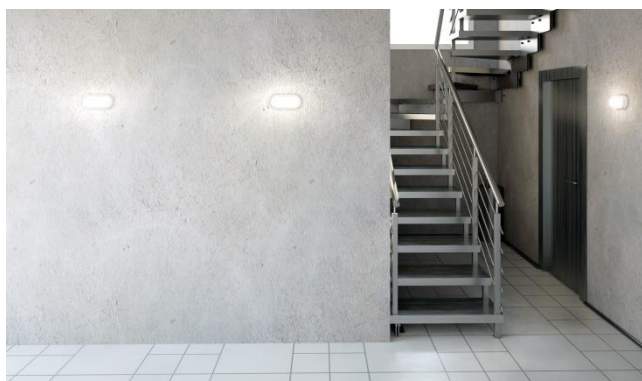

Ovalleuchte **HB 710** mit MultiLumen-Funktion
Bildquelle: Rendering RZB; Foto: @shutterstock