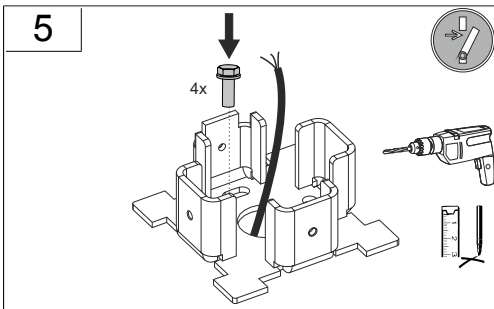

INSTRUCTION

20-2016

Bocaro

611990.004

IP 66 IK06
 220 - 240 V / 50 Hz
 LED
 3 x 2,5 mm²
 2,50 mm²

611990.004	L 156, B 156, H 800	LED	20 W	6,2 kg
EEK _{LED}	EEK _⊗	CRI	CCT	
A+	A+	83	3000K	
B10	B16	C10	C16	
150	150	150	150	

982155.010

L 156, B 156, H 401

1,9 kg