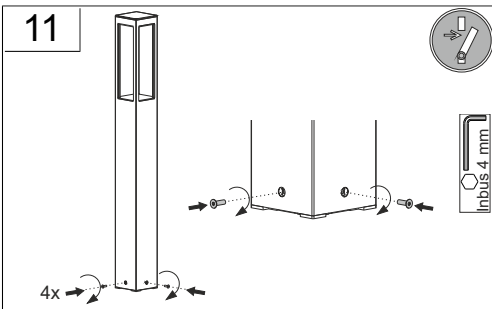

INSTRUCTION

20-2016

Bocaro

611990.004

IP 66 IK06
 220 - 240 V / 50 Hz
 LED
 3 x 2,5 mm²
 2,50 mm²

611990.004	L 156, B 156, H 800	LED	20 W	6,2 kg
EEK _{LED}	EEK _⊗	CRI	CCT	
A+	A+	83	3000K	
B10	B16	C10	C16	
150	150	150	150	

982155.010

L 156, B 156, H 401

1,9 kg