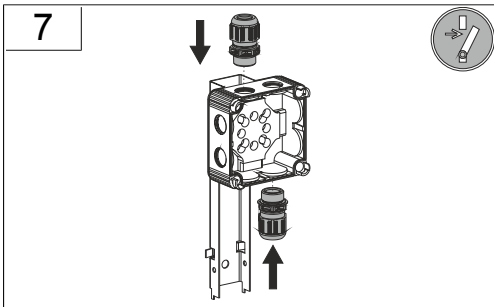

INSTRUCTION

20-2016

Bocaro

611990.004

IP 66 IK06
 220 - 240 V / 50 Hz
 LED
 3 x 2,5 mm²
 2,50 mm²

611990.004	L 156, B 156, H 800	LED	20 W	6,2 kg
EEK _{LED}	EEK _⊗	CRI	CCT	
A+	A+	83	3000K	
B10	B16	C10	C16	
150	150	150	150	

982155.010

L 156, B 156, H 401

1,9 kg