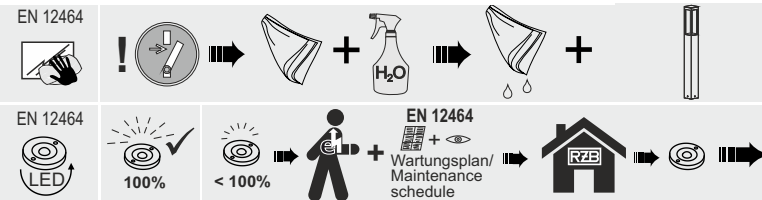

RZB
Rudolf Zimmermann,
Bamberg GmbH
Rheinstraße 16
D-96052 Bamberg
Deutschland
Telefon +49 951/79 09-0
Telefax +49 951/79 09-198
www.rzb.de
info@rzb-leuchten.de