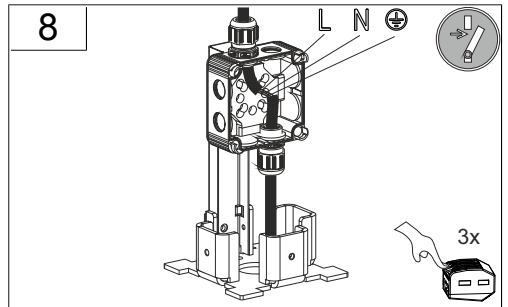

INSTRUCTION

20-2016

Bocaro

611990.004

IP 66 IK06
 220 - 240 V / 50 Hz
 LED
 3 x 2,5 mm²
 2,50 mm²

611990.004	L 156, B 156, H 800	LED	20 W	6,2 kg
EEK _{LED}	EEK _⊗	CRI	CCT	
A+	A+	83	3000K	
B10	B16	C10	C16	
150	150	150	150	

982155.010

L 156, B 156, H 401

1,9 kg