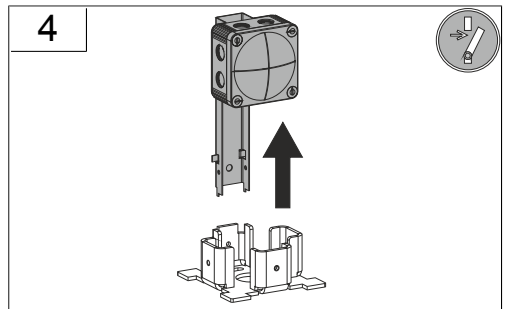

INSTRUCTION

20-2016

Bocaro

611990.004

IP 66 IK06
 220 - 240 V / 50 Hz
 LED
 3 x 2,5 mm²
 2,50 mm²

611990.004	L 156, B 156, H 800	LED	20 W	6,2 kg
EEK _{LED}	EEK _⊗	CRI	CCT	
A+	A+	83	3000K	
B10	B16	C10	C16	
150	150	150	150	

982155.010

L 156, B 156, H 401

1,9 kg