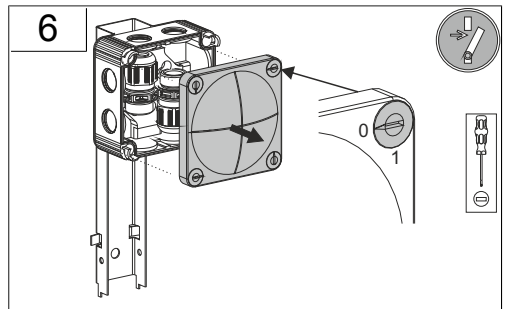

INSTRUCTION

20-2016

Bocaro

611990.004

IP 66 IK06
 220 - 240 V / 50 Hz
 LED
 3 x 2,5 mm²
 2,50 mm²

611990.004	L 156, B 156, H 800	LED	20 W	6,2 kg
EEK _{LED}	EEK _⊗	CRI	CCT	
A+	A+	83	3000K	
B10	B16	C10	C16	
150	150	150	150	

982155.010

L 156, B 156, H 401

1,9 kg