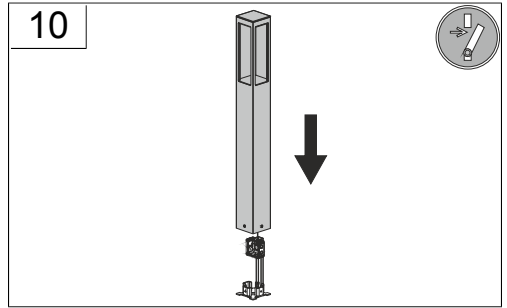

INSTRUCTION

20-2016

Bocaro

611990.004

IP 66 IK06
 220 - 240 V / 50 Hz
 LED
 3 x 2,5 mm²
 2,50 mm²

611990.004	L 156, B 156, H 800	LED	20 W	6,2 kg
EEK _{LED}	EEK _⊗	CRI	CCT	
A+	A+	83	3000K	
B10	B16	C10	C16	
150	150	150	150	

982155.010

L 156, B 156, H 401

1,9 kg