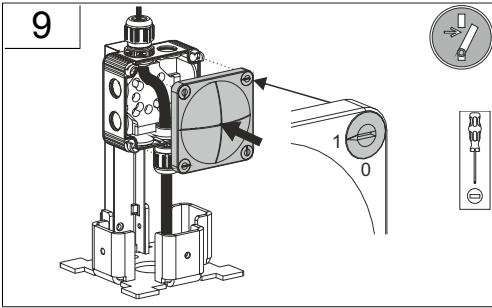

INSTRUCTION

20-2016

Bocaro

611990.004

IP 66 IK06
 220 - 240 V / 50 Hz
 LED
 3 x 2,5 mm²
 2,50 mm²

611990.004	L 156, B 156, H 800	LED	20 W	6,2 kg
EEK _{LED}	EEK _⊗	CRI	CCT	
A+	A+	83	3000K	
B10	B16	C10	C16	
150	150	150	150	

982155.010

L 156, B 156, H 401

1,9 kg