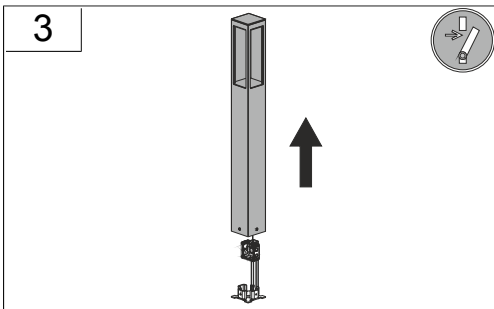

INSTRUCTION

20-2016

Bocaro

611990.004

IP 66 IK06
 220 - 240 V / 50 Hz
 LED
 3 x 2,5 mm²
 2,50 mm²

611990.004	L 156, B 156, H 800	LED	20 W	6,2 kg
EEK _{LED}	EEK _⊗	CRI	CCT	
A+	A+	83	3000K	
B10	B16	C10	C16	
150	150	150	150	

982155.010

L 156, B 156, H 401

1,9 kg