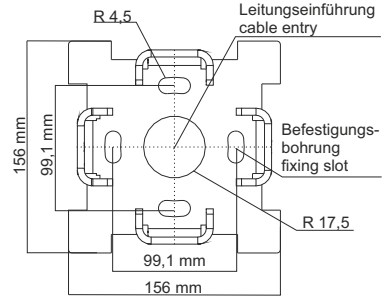

INSTRUCTION

20-2016

Bocaro

611990.004

IP 66 IK06
 220 - 240 V / 50 Hz
 LED
 3 x 2,5 mm²
 2,50 mm²

611990.004	L 156, B 156, H 800	LED	20 W	6,2 kg
EEK _{LED}	EEK _⊗	CRI	CCT	
A+	A+	83	3000K	
B10	B16	C10	C16	
150	150	150	150	

982155.010

L 156, B 156, H 401

1,9 kg