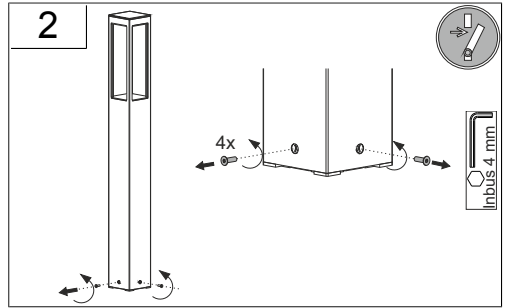

INSTRUCTION

20-2016

Bocaro

611990.004

IP 66 IK06
 220 - 240 V / 50 Hz
 LED
 3 x 2,5 mm²
 2,50 mm²

611990.004	L 156, B 156, H 800	LED	20 W	6,2 kg
EEK _{LED}	EEK _⊗	CRI	CCT	
A+	A+	83	3000K	
B10	B16	C10	C16	
150	150	150	150	

982155.010

L 156, B 156, H 401

1,9 kg