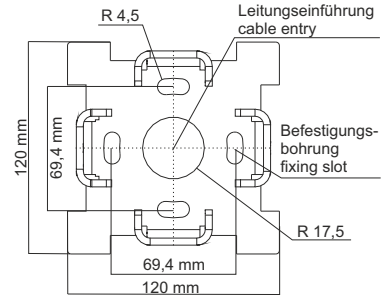

INSTRUCTION

20-2016

Bocaro

611988.004

IP 66 IK06

 220 - 240 V / 50 Hz

 3 x 2,5 mm²
 2,50 mm²

611988.004	L 120, B 120, H 1100	LED	20 W	5,6 kg
Φ	EEK _{LED}	EEK	CRI	CCT
1600 lm	A+	A+	83	3000K
B10	B16	C10	C16	
150	150	150	150	