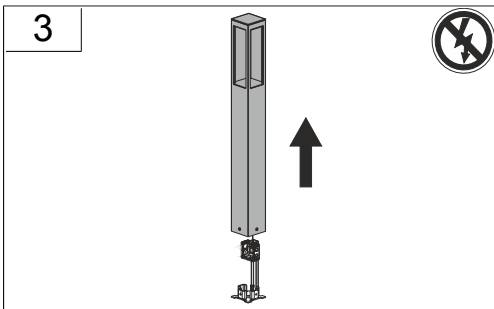

INSTRUCTION

20-2016

Bocaro

611987.004.1

IP 66 IK06
 220 - 240 V / 50 Hz

 3 x 2,5 mm²
 2,50 mm²

611987.004.1	L 120, B 120, H 800	LED	20 W	3,6 kg
Φ	EEK _{LED}	EEK	CRI	CCT
1650 lm	A+	A+	83	4000K
B10	B16	C10	C16	
150	150	150	150	

982103.010

L 120, B 120, H 401

1,3 kg