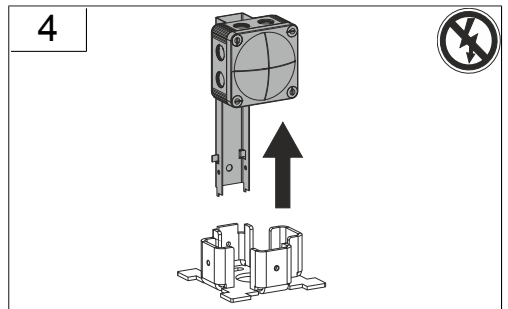

INSTRUCTION

20-2016

Bocaro

611987.004.1

IP 66 IK06
 220 - 240 V / 50 Hz

 3 x 2,5 mm²
 2,50 mm²

611987.004.1	L 120, B 120, H 800	LED	20 W	3,6 kg
Φ	EEK _{LED}	EEK	CRI	CCT
1650 lm	A+	A+	83	4000K
B10	B16	C10	C16	
150	150	150	150	

982103.010

L 120, B 120, H 401

1,3 kg