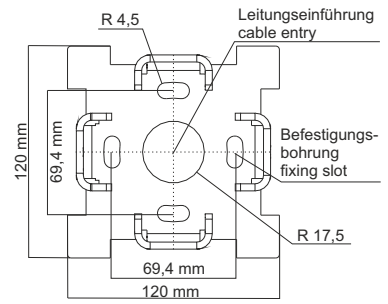

INSTRUCTION

20-2016

Bocaro

611987.004.1

IP 66 IK06
 220 - 240 V / 50 Hz

 3 x 2,5 mm²
 2,50 mm²

611987.004.1	L 120, B 120, H 800	LED	20 W	3,6 kg
Φ	EEK _{LED}	EEK	CRI	CCT
1650 lm	A+	A+	83	4000K
B10	B16	C10	C16	
150	150	150	150	

Die Leuchte darf nur mit ihren vollständigen Schutzabdeckungen betrieben werden.
The luminaire must be used with its complete protective covers only.

EN 12464

EN 12464

Wartungsplan/Maintenance schedule

RZB
Rudolf Zimmermann,
Bamberg GmbH
 Rheinstraße 16
 D-96052 Bamberg
 Deutschland
 Telefon +49 951/79 09-0
 Telefax +49 951/79 09-198
 www.rzb.de
 info@rzb-leuchten.de

982103.010

L 120, B 120, H 401

1,3 kg