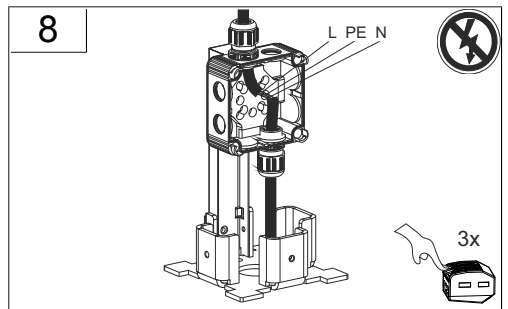

INSTRUCTION

20-2016

Bocaro

611987.004.1

IP 66 IK06
 220 - 240 V / 50 Hz

 3 x 2,5 mm²
 2,50 mm²

611987.004.1	L 120, B 120, H 800	LED	20 W	3,6 kg
Φ	EEK _{LED}	EEK	CRI	CCT
1650 lm	A+	A+	83	4000K
B10	B16	C10	C16	
150	150	150	150	

982103.010

L 120, B 120, H 401

1,3 kg