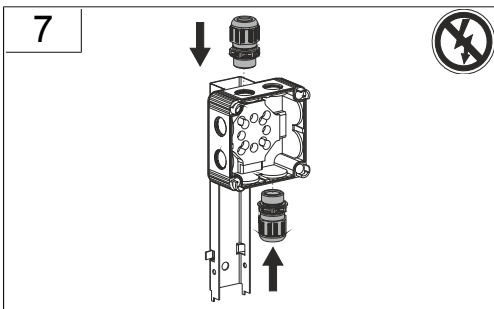

INSTRUCTION

20-2016

Bocaro

611987.004.1

IP 66 IK06
 220 - 240 V / 50 Hz

 3 x 2,5 mm²
 2,50 mm²

611987.004.1	L 120, B 120, H 800	LED	20 W	3,6 kg
Φ	EEK _{LED}	EEK	CRI	CCT
1650 lm	A+	A+	83	4000K
B10	B16	C10	C16	
150	150	150	150	

982103.010

L 120, B 120, H 401

1,3 kg