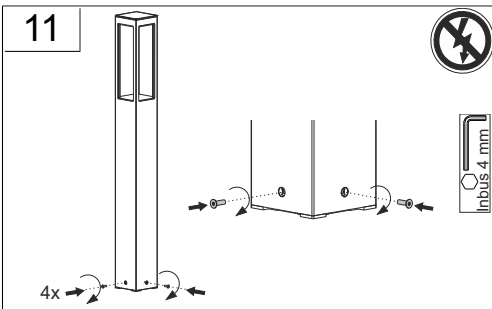

INSTRUCTION

20-2016

Bocaro

611987.004.1

IP 66 IK06
 220 - 240 V / 50 Hz

 3 x 2,5 mm²
 2,50 mm²

611987.004.1	L 120, B 120, H 800	LED	20 W	3,6 kg
Φ	EEK _{LED}	EEK	CRI	CCT
1650 lm	A+	A+	83	4000K
B10	B16	C10	C16	
150	150	150	150	

Die Leuchte darf nur mit ihren vollständigen Schutzabdeckungen betrieben werden.
The luminaire must be used with its complete protective covers only.

EN 12464

EN 12464

Wartungsplan/Maintenance schedule

RZB
Rudolf Zimmermann,
Bamberg GmbH
 Rheinstraße 16
 D-96052 Bamberg
 Deutschland
 Telefon +49 951/79 09-0
 Telefax +49 951/79 09-198
 www.rzb.de
 info@rzb-leuchten.de

982103.010

L 120, B 120, H 401

1,3 kg