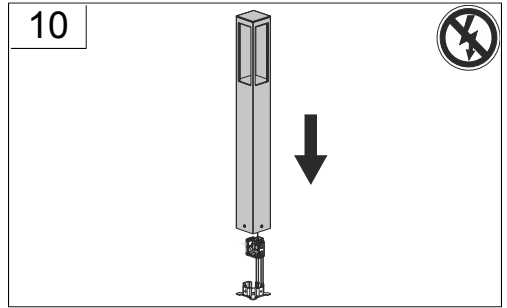

INSTRUCTION

20-2016

Bocaro

611987.004.1

IP 66 IK06
 220 - 240 V / 50 Hz

 3 x 2,5 mm²
 2,50 mm²

611987.004.1	L 120, B 120, H 800	LED	20 W	3,6 kg
Φ	EEK _{LED}	EEK	CRI	CCT
1650 lm	A+	A+	83	4000K
B10	B16	C10	C16	
150	150	150	150	

Die Leuchte darf nur mit ihren vollständigen Schutzabdeckungen betrieben werden.
The luminaire must be used with its complete protective covers only.

EN 12464

EN 12464

Wartungsplan/Maintenance schedule

RZB
Rudolf Zimmermann,
Bamberg GmbH
 Rheinstraße 16
 D-96052 Bamberg
 Deutschland
 Telefon +49 951/79 09-0
 Telefax +49 951/79 09-198
 www.rzb.de
 info@rzb-leuchten.de

982103.010

L 120, B 120, H 401

1,3 kg