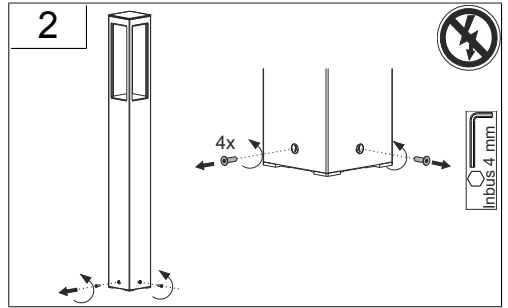

INSTRUCTION

20-2016

Bocaro

611987.004.1

IP 66 IK06
 220 - 240 V / 50 Hz

 3 x 2,5 mm²
 2,50 mm²

611987.004.1	L 120, B 120, H 800	LED	20 W	3,6 kg
Φ	EEK _{LED}	EEK	CRI	CCT
1650 lm	A+	A+	83	4000K
B10	B16	C10	C16	
150	150	150	150	

982103.010

L 120, B 120, H 401

1,3 kg