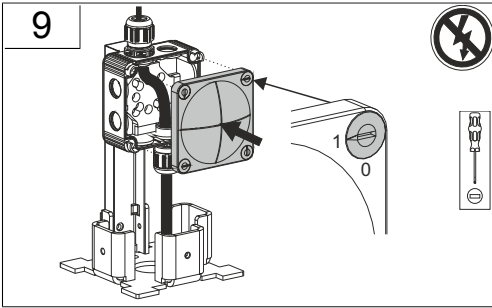

INSTRUCTION

20-2016

Bocaro

611987.004.1

IP 66 IK06
 220 - 240 V / 50 Hz

 3 x 2,5 mm²
 2,50 mm²

611987.004.1	L 120, B 120, H 800	LED	20 W	3,6 kg
Φ	EEK _{LED}	EEK	CRI	CCT
1650 lm	A+	A+	83	4000K
B10	B16	C10	C16	
150	150	150	150	

Die Leuchte darf nur mit ihren vollständigen Schutzabdeckungen betrieben werden.
The luminaire must be used with its complete protective covers only.

EN 12464

EN 12464

Wartungsplan/Maintenance schedule

RZB
Rudolf Zimmermann,
Bamberg GmbH
 Rheinstraße 16
 D-96052 Bamberg
 Deutschland
 Telefon +49 951/79 09-0
 Telefax +49 951/79 09-198
 www.rzb.de
 info@rzb-leuchten.de

982103.010

L 120, B 120, H 401

1,3 kg