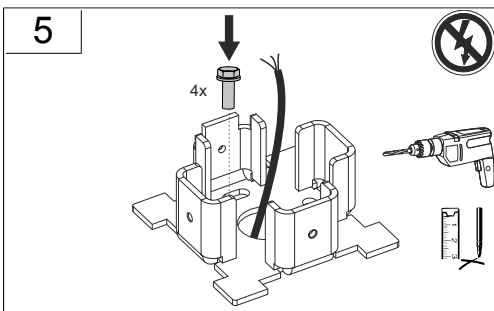

INSTRUCTION

20-2016

Bocaro

611987.004.1

IP 66 IK06
 220 - 240 V / 50 Hz

 3 x 2,5 mm²
 2,50 mm²

611987.004.1	L 120, B 120, H 800	LED	20 W	3,6 kg
Φ	EEK _{LED}	EEK	CRI	CCT
1650 lm	A+	A+	83	4000K
B10	B16	C10	C16	
150	150	150	150	

982103.010

L 120, B 120, H 401

1,3 kg