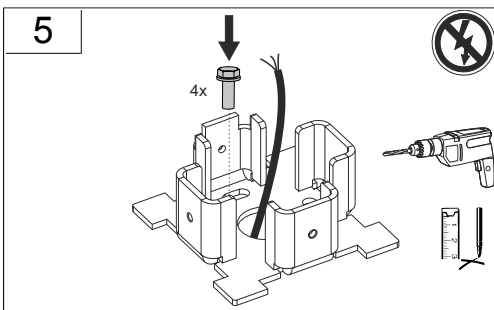

# INSTRUCTION

20-2016

Bocaro

611986.0031

IP 66 IK06 
 220 - 240 V / 50 Hz 
 
 3 x 2,5 mm<sup>2</sup>
 2,50 mm<sup>2</sup>

611986.0031	L 120, B 120, H 500	LED	20 W	3,2 kg
$\Phi$	EEK <sub>LED</sub>	EEK	CRI	CCT
1600 lm	A+	A+	83	3000K
B10	B16	C10	C16	
150	150	150	150	

982103.010

L 120, B 120, H 401

1,3 kg