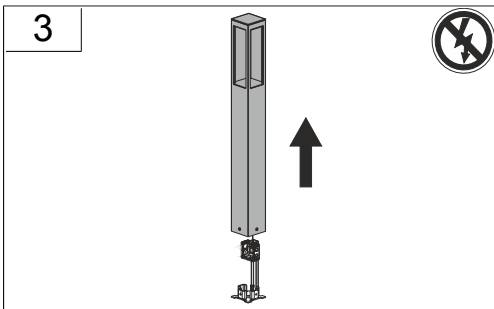

# INSTRUCTION

20-2016

Bocaro

611986.0031

IP 66 IK06 
 220 - 240 V / 50 Hz 
 
 3 x 2,5 mm<sup>2</sup>
 2,50 mm<sup>2</sup>

611986.0031	L 120, B 120, H 500	LED	20 W	3,2 kg
$\Phi$	EEK <sub>LED</sub>	EEK	CRI	CCT
1600 lm	A+	A+	83	3000K
B10	B16	C10	C16	
150	150	150	150	

982103.010

L 120, B 120, H 401

1,3 kg