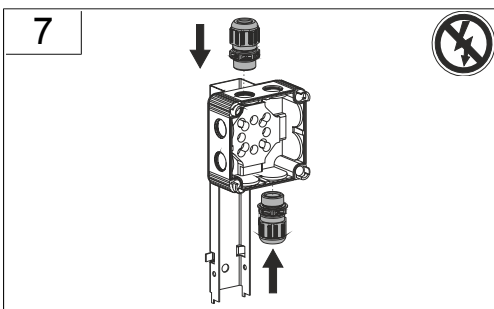

# INSTRUCTION

20-2016

Bocaro

611986.0031

IP 66 IK06 
 220 - 240 V / 50 Hz 
 
 3 x 2,5 mm<sup>2</sup>
 2,50 mm<sup>2</sup>

611986.0031	L 120, B 120, H 500	LED	20 W	3,2 kg
$\Phi$	EEK <sub>LED</sub>	EEK	CRI	CCT
1600 lm	A+	A+	83	3000K
B10	B16	C10	C16	
150	150	150	150	

982103.010

L 120, B 120, H 401

1,3 kg