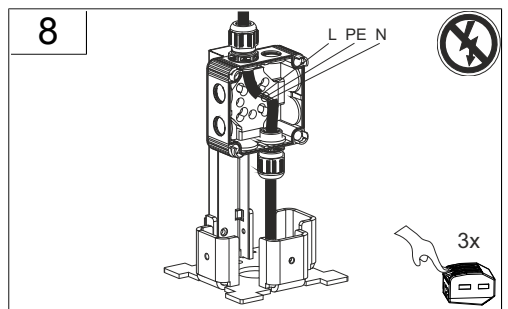

# INSTRUCTION

20-2016

Bocaro

611986.0031

IP 66 IK06 
 220 - 240 V / 50 Hz 
 
 3 x 2,5 mm<sup>2</sup>
 2,50 mm<sup>2</sup>

611986.0031	L 120, B 120, H 500	LED	20 W	3,2 kg
$\Phi$	EEK <sub>LED</sub>	EEK	CRI	CCT
1600 lm	A+	A+	83	3000K
B10	B16	C10	C16	
150	150	150	150	

982103.010

L 120, B 120, H 401

1,3 kg