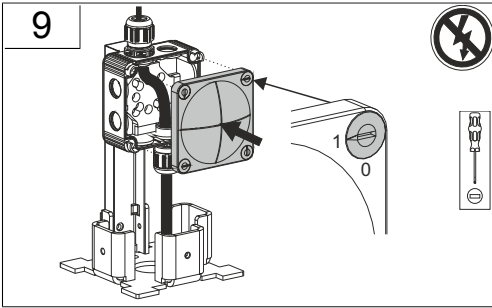

# INSTRUCTION

20-2016

Bocaro

611986.0031

IP 66 IK06 
 220 - 240 V / 50 Hz 
 
 3 x 2,5 mm<sup>2</sup>
 2,50 mm<sup>2</sup>

611986.0031	L 120, B 120, H 500	LED	20 W	3,2 kg
$\Phi$	EEK <sub>LED</sub>	EEK	CRI	CCT
1600 lm	A+	A+	83	3000K
B10	B16	C10	C16	
150	150	150	150	

982103.010

L 120, B 120, H 401

1,3 kg