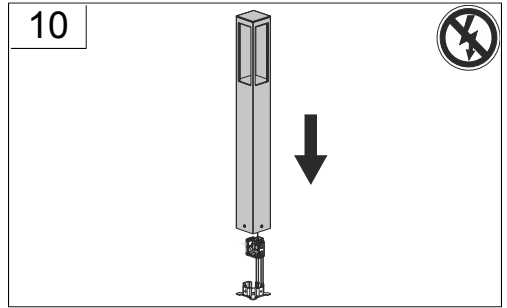

# INSTRUCTION

20-2016

Bocaro

611986.0031

IP 66 IK06 
 220 - 240 V / 50 Hz 
 
 3 x 2,5 mm<sup>2</sup>
 2,50 mm<sup>2</sup>

611986.0031	L 120, B 120, H 500	LED	20 W	3,2 kg
$\Phi$	EEK <sub>LED</sub>	EEK	CRI	CCT
1600 lm	A+	A+	83	3000K
B10	B16	C10	C16	
150	150	150	150	

982103.010

L 120, B 120, H 401

1,3 kg