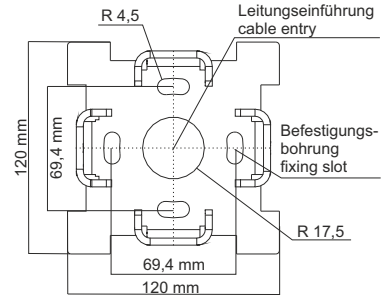

# INSTRUCTION

20-2016

Bocaro

611986.0031

IP 66 IK06 
 220 - 240 V / 50 Hz 
 
 3 x 2,5 mm<sup>2</sup>
 2,50 mm<sup>2</sup>

611986.0031	L 120, B 120, H 500	LED	20 W	3,2 kg
$\Phi$	EEK <sub>LED</sub>	EEK	CRI	CCT
1600 lm	A+	A+	83	3000K
B10	B16	C10	C16	
150	150	150	150	

982103.010

L 120, B 120, H 401

1,3 kg