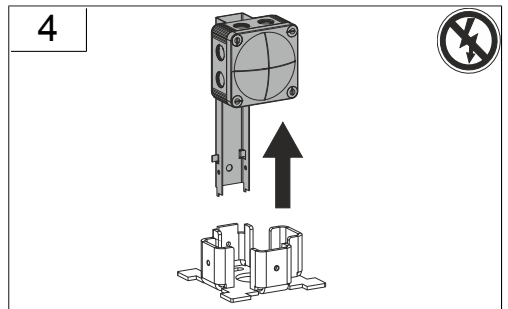

# INSTRUCTION

20-2016

Bocaro

611986.0031

IP 66 IK06 
 220 - 240 V / 50 Hz 
 
 3 x 2,5 mm<sup>2</sup>
 2,50 mm<sup>2</sup>

611986.0031	L 120, B 120, H 500	LED	20 W	3,2 kg
$\Phi$	EEK <sub>LED</sub>	EEK	CRI	CCT
1600 lm	A+	A+	83	3000K
B10	B16	C10	C16	
150	150	150	150	

982103.010

L 120, B 120, H 401

1,3 kg