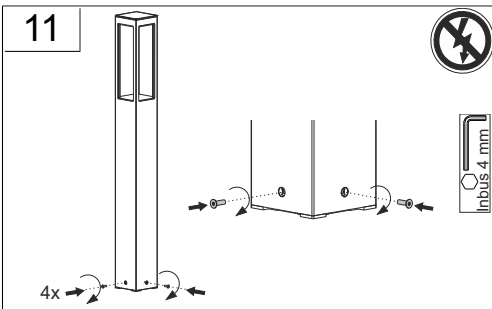

# INSTRUCTION

20-2016

Bocaro

611986.0031

IP 66 IK06 
 220 - 240 V / 50 Hz 
 
 3 x 2,5 mm<sup>2</sup>
 2,50 mm<sup>2</sup>

611986.0031	L 120, B 120, H 500	LED	20 W	3,2 kg
$\Phi$	EEK <sub>LED</sub>	EEK	CRI	CCT
1600 lm	A+	A+	83	3000K
B10	B16	C10	C16	
150	150	150	150	

982103.010

L 120, B 120, H 401

1,3 kg