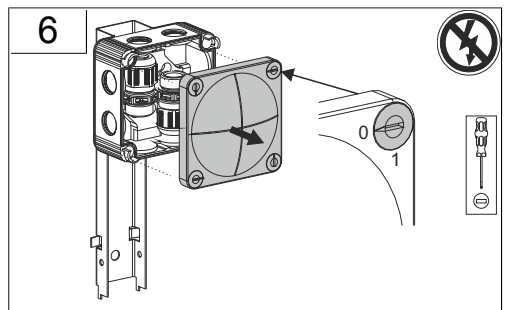

# INSTRUCTION

20-2016

Bocaro

611986.0031

IP 66 IK06 
 220 - 240 V / 50 Hz 
 
 3 x 2,5 mm<sup>2</sup>
 2,50 mm<sup>2</sup>

611986.0031	L 120, B 120, H 500	LED	20 W	3,2 kg
$\Phi$	EEK <sub>LED</sub>	EEK	CRI	CCT
1600 lm	A+	A+	83	3000K
B10	B16	C10	C16	
150	150	150	150	

982103.010

L 120, B 120, H 401

1,3 kg