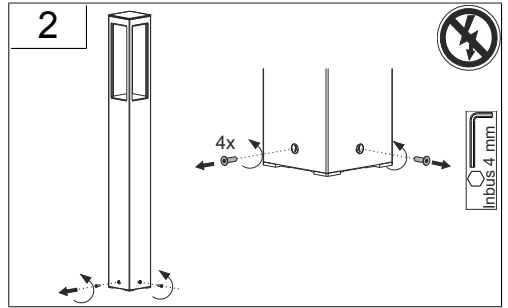

# INSTRUCTION

20-2016

Bocaro

611986.0031

IP 66 IK06 
 220 - 240 V / 50 Hz 
 
 3 x 2,5 mm<sup>2</sup>
 2,50 mm<sup>2</sup>

611986.0031	L 120, B 120, H 500	LED	20 W	3,2 kg
$\Phi$	EEK <sub>LED</sub>	EEK	CRI	CCT
1600 lm	A+	A+	83	3000K
B10	B16	C10	C16	
150	150	150	150	

982103.010

L 120, B 120, H 401

1,3 kg