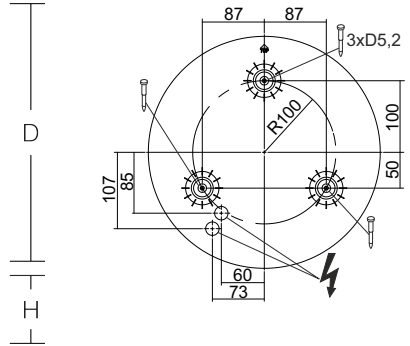

INSTRUCTION

48-2016

Flat Polymero

311945.002.2.76

IP 40 IK10
 220 - 240 V / 50 - 60 Hz
 LED
 5 x 1,5 mm²
 2,50 mm²

311945.002.2.76	D 360, H 100	LED	13,5 W	1,28 kg
Φ	EEL _{LED}	EEL	CRI	CCT
1150 lm	A+	A+	83	3000K
B10	B16	C10	C16	I max / I max/2 / T50
114	182	114	182	0,1 A