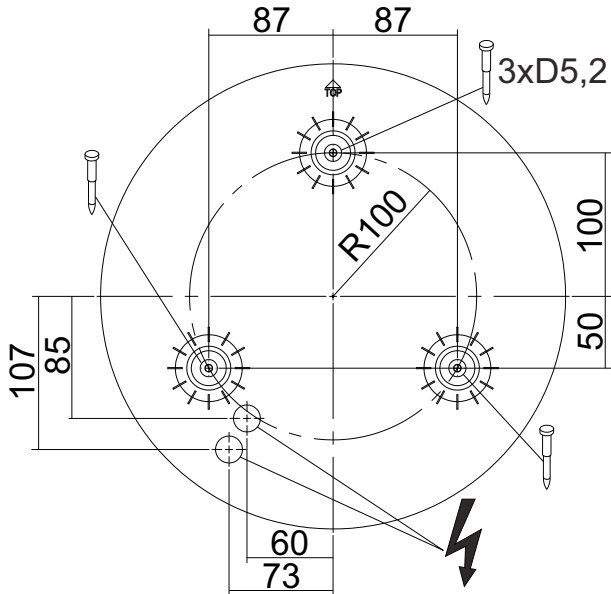

DIN 4844

Vor Wartung oder Reparatur freischalten/
power off before maintenance or repair