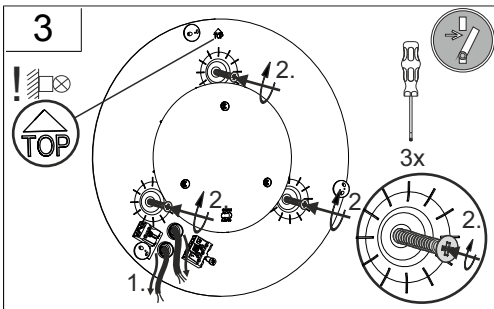

INSTRUCTION

48-2016

Flat Polymero

311945.002.2.76

IP 40 IK10
 220 - 240 V / 50 - 60 Hz
 LED
 5 x 1,5 mm²
 2,50 mm²

311945.002.2.76	D 360, H 100	LED	13,5 W	1,28 kg
Φ	EEL _{LED}	EEL	CRI	CCT
1150 lm	A+	A+	83	3000K
B10	B16	C10	C16	I max / I max/2 / T50
114	182	114	182	0,1 A

DIN 4844

Vor Wartung oder Reparatur freischalten/
power off before maintenance or repair

	 +		
	981804.002	D 380, H 19	351 g
	981804.004	D 380, H 19	351 g
	981804.0042	D 380, H 19	340 g

	 		
	08-311161.022	Ersatzdiffusor PC D 360	200 g