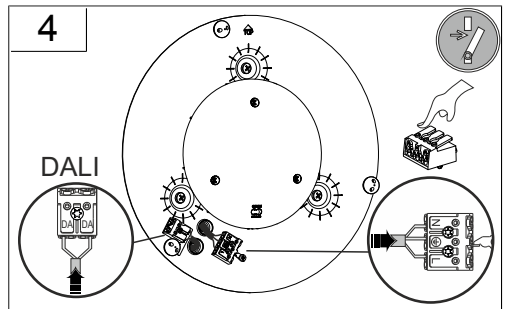

INSTRUCTION

48-2016

Flat Polymero

311945.002.2.76

IP 40 IK10
 220 - 240 V / 50 - 60 Hz
 LED
 5 x 1,5 mm²
 2,50 mm²

311945.002.2.76	D 360, H 100	LED	13,5 W	1,28 kg
Φ	EEL _{LED}	EEL	CRI	CCT
1150 lm	A+	A+	83	3000K
B10	B16	C10	C16	I max / I max/2 / T50
114	182	114	182	0,1 A

Die Leuchte darf nur mit ihren vollständigen Schutzabdeckungen betrieben werden.
The luminaire must be used with its complete protective covers only.

EN 12464

EN 12464

RZB
Rudolf Zimmermann,
Bamberg GmbH
 Rheinstraße 16
 D-96052 Bamberg
 Deutschland
 Telefon +49 951/79 09-0
 Telefax +49 951/79 09-198
 www.rzb.de
 info@rzb-leuchten.de

DIN 4844

Vor Wartung oder Reparatur freischalten/
power off before maintenance or repair

	 +		
	981804.002	D 380, H 19	351 g
	981804.004	D 380, H 19	351 g
	981804.0042	D 380, H 19	340 g

	 		
	08-311161.022	Ersatzdiffusor PC D 360	200 g