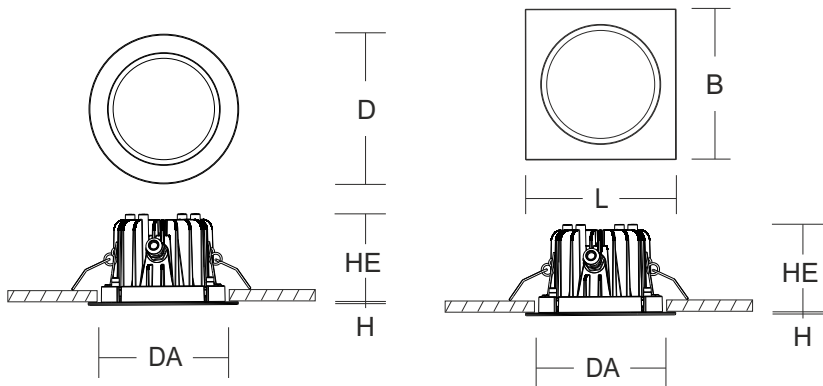

08-1437.002	D89, H3	20 g
	08-1438.002	D129, H3	45 g
	09-9127.000	D89, H6	4,2 g
	09-9128.000	D128,2, H6	6,0 g
	90-6275.000	L64, B28,5, H19,5	18 g
	09-2061.003	L24, B23,5, H4	2,6 g