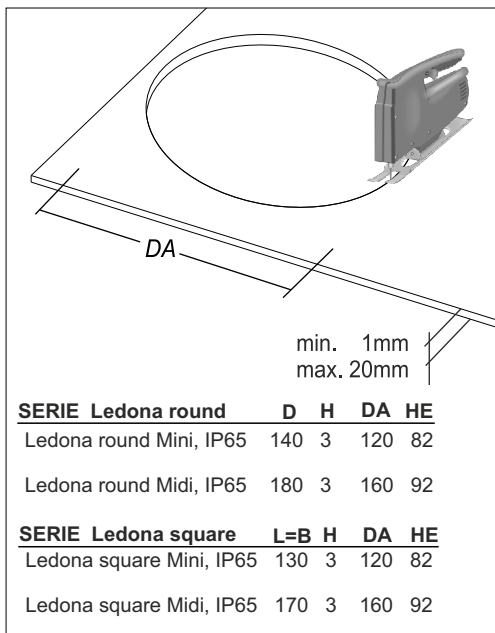

08-1437.002	D89, H3	20 g
	08-1438.002	D129, H3	45 g
	09-9127.000	D89, H6	4,2 g
	09-9128.000	D128,2, H6	6,0 g
	90-6275.000	L64, B28,5, H19,5	18 g
	09-2061.003	L24, B23,5, H4	2,6 g