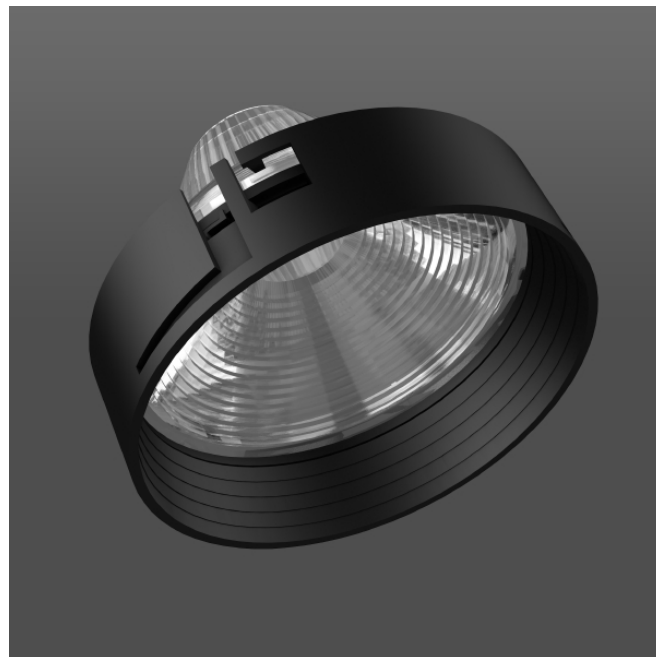

Zubehör
4051859208372
D 118, H 83

Zubehör: Linse aus Kunststoff (Polycarbonat). Mit Wechselhalterung aus thermobeständigen Kunststoff. Ausstrahlwinkel 13°, engstrahlend.

Sichtfarbe

Lieferbare Farbe schwarz

Maße und Gewichte

Durchmesser D 118 mm
Höhe H 83 mm
Gewicht 180 g