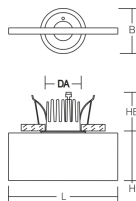

Turia RZ

672053.002 | Einzelbatterie-Sicherheitsleuchten

Deckeneinbauleuchten
4051859002482
LED
L 145, B 61, H 83

Gehäuse Aluminium-Druckguss. Abdeckring Kunststoff. Displayscheibe Kunststoff hochtransparent. Mit Rettungszeichen zur Rettungswegkennzeichnung ein- / zweiseitig. Betriebsgerät und Akku im separatem Betriebsgerätegehäuse. Mit Verbindungsleitung zwischen Leuchte und Betriebsgerätegehäuse. Einzelbatteriesystem mit automatischem Selbsttest. Leuchtmittel (LED) im Lieferumfang enthalten.

Sicherheitsbeleuchtung

Art der Sicherheitsleuchte	mit eingebauter Einzelbatterie
Ausführung Akku	NiMH
Betriebsart	Dauerschaltung/ Bereitschaftsschaltung
Überwachung	automatischer Selbsttest
Nennbetriebsdauer	3 h
Montageart	Deckeneinbau
Erkennungsweite	14 m

Sichtfarbe

Lieferbare Farbe	weiß
------------------	------

Maße und Gewichte

Länge L	145 mm
Breite B	61 mm
Höhe H	83 mm
Einbaudurchmesser DA	54 mm
Einbauhöhe HE	185 mm
Deckenstärke S	1-35 mm
Gewicht	636 g