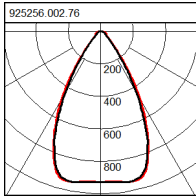

Planos LED IP 54

925256.002.76 | Lichtbandsysteme

LED Lichtbandeinsatz
4051859197171
LED
L 1500, B 70, H 51

LED-Lichtbandeinsatz für Tragschiene. LED-Abdeckung durch Kunststoffpanel (PMMA) mit integriertem dreireihigen Linsensystem. Lichtverteilung engstrahlend. Die Phaseneinstellung (L1, L2, L3) ist am Lichtbandeinsatz frei einstellbar. Mit 5-poliger Anschlussklemme. LED-Konverter sind für Notbeleuchtungen gemäß IEC 60598-2-22 geeignet.

Sichtfarbe

Lieferbare Farbe weiß

Maße und Gewichte

Länge L 1.500 mm
Breite B 70 mm
Höhe H 51 mm
Gewicht 2,4 kg

Leuchtmittel

Leuchtmittel LED
Farbtemperatur 4000K
Farbwiedergabeindex Ra 80
Farbtoleranz (MacAdam) 3
Lebensdauer 50000 h (L80/B10)