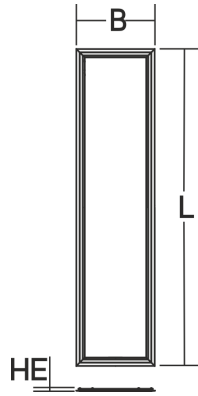

311770.002.1

Serie: Sidelite® ECO Deckeneinlegeleuchten

Montageart: Deckeneinbau
 Schutzart: **IP 40**
 Schutzklasse: II
 Lampe: LED
 Abmessungen: L 1195, B 295, HE 45
 Lieferbare Farbe: weiß

Rahmen Aluminium weiß pulverbeschichtet. Diffusor aus Kunststoff (PMMA) opal. Diffusor und Lightguide aus vergilbungsfreiem Kunststoff (PMMA). Seitliche Lichteinkopplung mit LED. Leuchtmittel (LED) im Lieferumfang enthalten. Betriebsgerät extern. Leuchte kann mittels Zubehör (separat zu bestellen) als Anbau- oder Pendelleuchte verwendet werden.

Lampe 1:

Farbtemperatur	4000K
Lampenanzahl	1
Lampe	LED
Sockel	
Lichtfarbe	840
Lebensdauer	50000 h (L70/B10)

Maße und Gewichte:

Länge L	1.195 mm
Breite B	295 mm
Einbauöffnung	
Einbautiefe HE	45 mm
Deckenstärke	
Gewicht	4,68 kg

Lichttechnik:

Bemessungs-Lichtstrom	3.550 lm
UGR	21,4
Ausstrahl-Winkel	120°/110°
Farbwiedergabeindex	80

311770.002.1

Serie: Sidelite® ECO Deckeneinlegeleuchten

Montageart: Deckeneinbau
Schutzart: **IP 40**
Schutzklasse: II
Lampe: LED
Abmessungen: L 1195, B 295, HE 45
Lieferbare Farbe: weiß