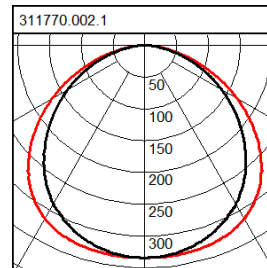

Prüfungen:

Schutzart	IP 40
Schutzklasse	II
Glühdrahtprüfung	650°C - 30 Sekunden
Schlagschutz	IK03 (Schlagschutz 0,35 Joule)
Sicherheitszeichen	F-Zeichen
Sonstige Zeichen	WEEE-Zeichen
Länderkennzeichnung	CE
Energieeffizienzklasse LED	A+
Leuchtmittel	
Energieeffizienzklasse eingebautes Leuchtmittel	A+

Lampe 1:

Farbtemperatur	4000K
Lampenanzahl	1
Lampe	LED
Sockel	
Lichtfarbe	840
Lebensdauer	50000 h (L70/B10)

Maße und Gewichte:

Länge L	1.195 mm
Breite B	295 mm
Einbauöffnung	
Einbautiefe HE	45 mm
Deckenstärke	
Gewicht	4,68 kg

Lichttechnik:

Bemessungs-Lichtstrom	3.550 lm
UGR	21,4
Ausstrahl-Winkel	120°/110°
Farbwiedergabeindex	80